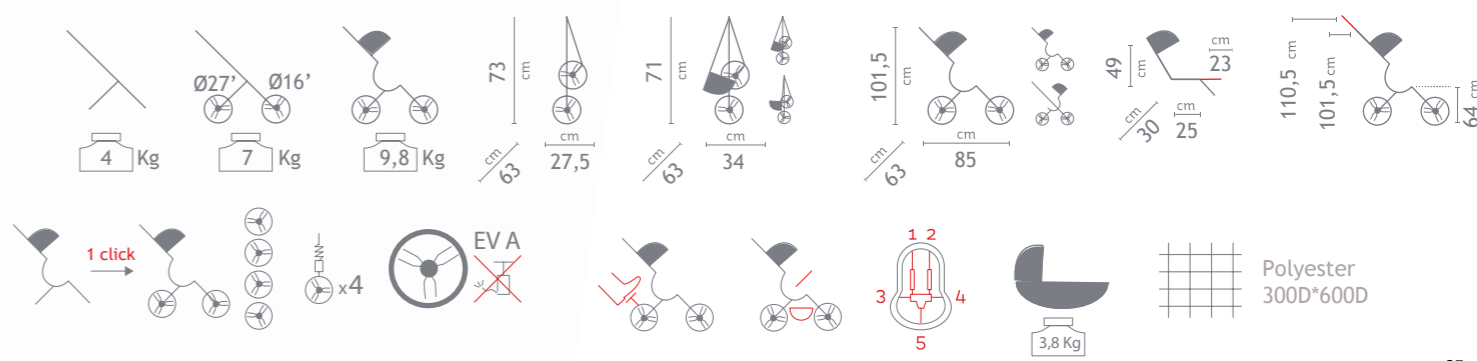

9,8 kg

BABY MONSTERS

JEANS

TEXAS

**ES** Apta desde el nacimiento (con capazo)  
 Respaldo reclinable en 4 posiciones  
 Manillar con funda de polipiel extraíble y regulable en altura (de 101.5 cm a 110.5 cm)  
 Barra delantera forrada en polipiel muy fácil de quitar y poner  
 Sistema de plegado compacto con silla incluida  
 Asiento reversible  
 Ruedas delanteras fijas y pivotantes de 360°  
 Capota convertible en capota de verano para mejorar la ventilación  
 Capota con cremallera al chasis para poder adaptar el saco de dormir  
 Ventanilla en capota para poder ver al niño  
 Capota con visera para mayor protección solar  
 Burbuja de lluvia incluida  
 Cesto de gran capacidad incluido  
 Asiento ergonómico  
 Ruedas EVA antipinchazos  
 Adaptadores compatibles con Grupo 0 Maxi Cosi (se venden aparte)  
 Reposa pies regulable  
 Dimensiones abierta; Longitud 85cm Anchura 63cm x altura 101,5cm  
 Dimensiones plegada; 70x52x27 (sólo chasis) - 73x62x27.5 (con ruedas)  
 Peso 9.8 kg (con ruedas y asiento)  
 Peso 7 kg (chasis con ruedas)

**IT** Amaca reversibile e reclinabile in 4 posizioni  
 Maniglione protetto con spugna estraibile e regolabile in altezza (cm. 101,5/110,5)  
 Barra frontale facile da estrarre  
 Chiusura compatta con amaca inclusa  
 Amaca reversibile  
 Ruote anteriori fisse o girevoli a 360°  
 Cappotta impermeabile ed estensibile con finestra per l'aerazione  
 Cappotta con cerniera per adattare il sacco a pelo  
 Parapioggia  
 Cesta di grande capienza  
 Seduta amaca ergonomica  
 Ruote a prova di foratura  
 Adattatore compatibile con gruppo 0 Maxi Cosi (che si vende a parte)  
 Poggiapiedi regolabile  
 Dimensioni aperto lunghezza cm. 85 - larghezza cm. 63 - altezza cm. 101,5  
 Dimensioni chiuso lunghezza cm. 70 - larghezza cm. 52 - altezza cm. 27 (solo telaio)  
 Dimensioni chiuso lunghezza cm. 73 - larghezza cm. 62 - altezza cm. 27,5 (con ruote)  
 Peso passeggino con ruote kg. 9,8 - senza ruote kg. 7