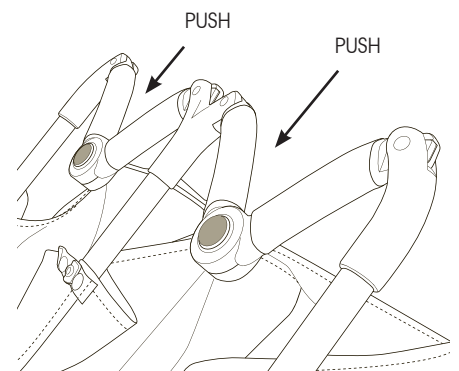

Ref. CHASSIS KUKI TWIN: BMKT10001
PVP KUKI TWIN + KIT DE COULEUR: 439€